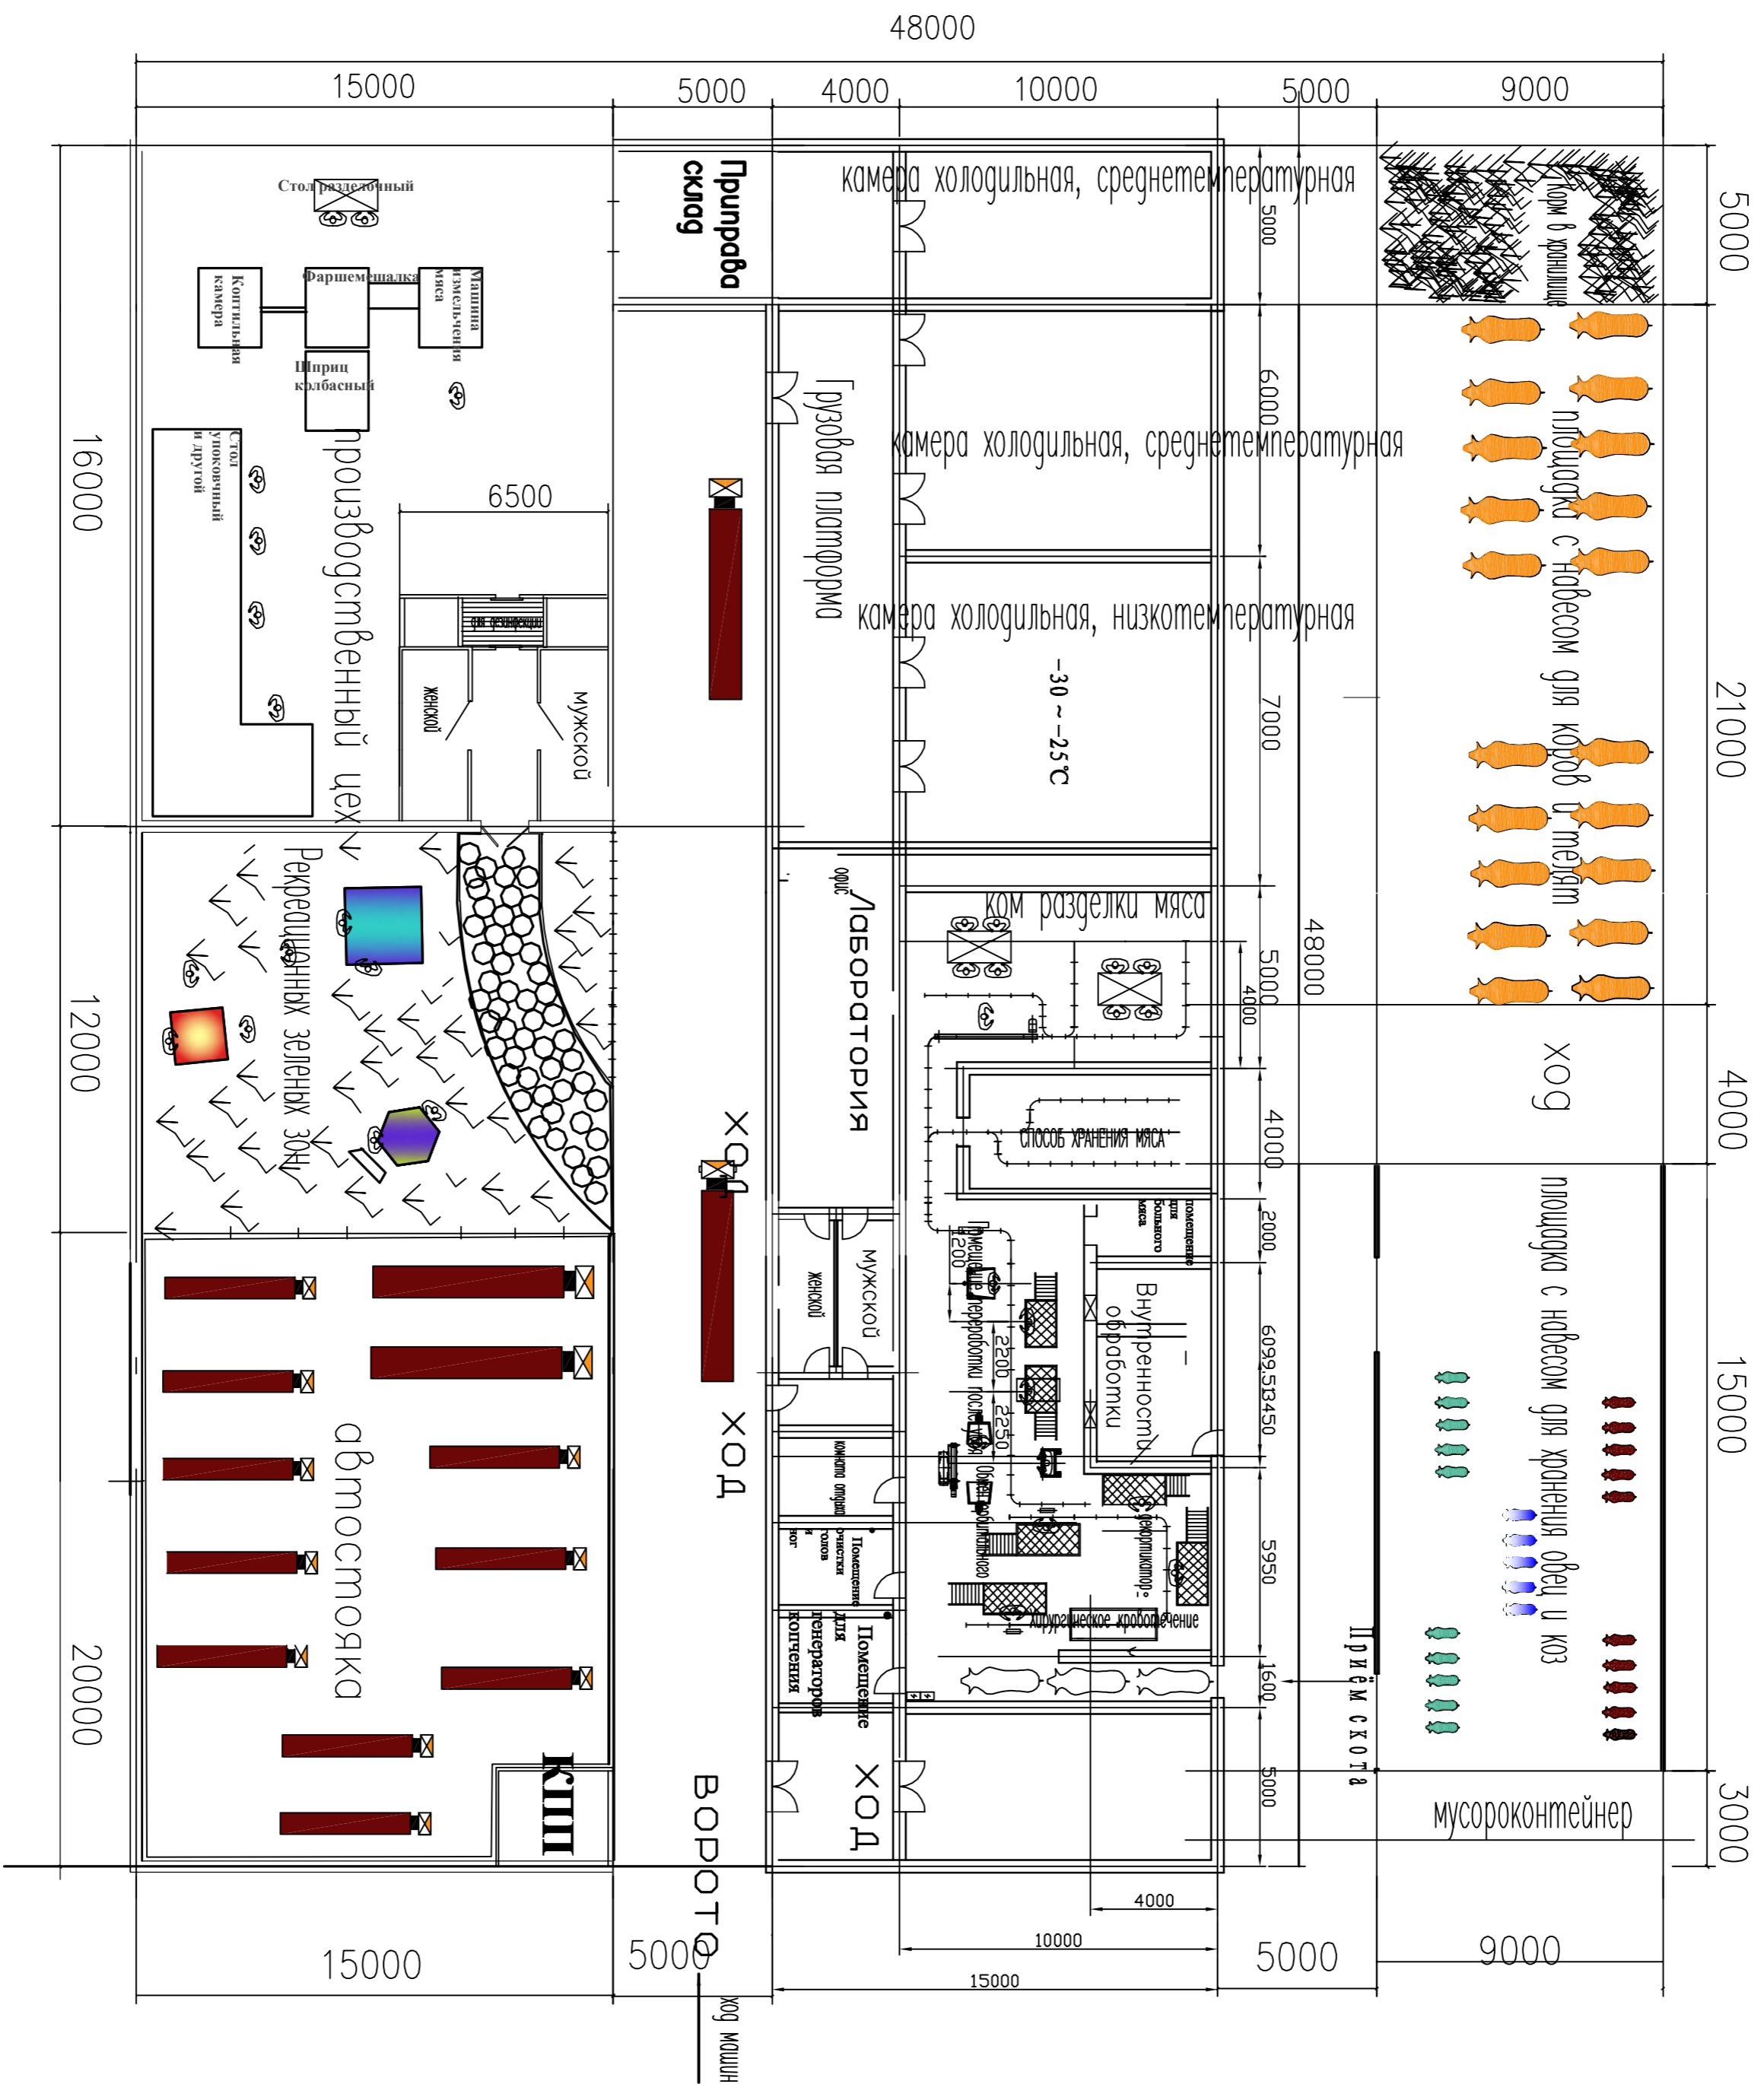

结构	
给排水	
暖通	
动力	
电气	
电讯	

土库曼斯坦牛羊屠宰车间工艺平面布置图

平面示意 КАРТ ПЛАН

图名	TITLE
日期	DATE
图号	FIG. NO
比例	SCALE
设计制图人	DRAWING DESIGNER
工种负责人	DISCIPLINE CHIEF
设计主持人	DESIGN CHIEF
校对	CHECKED BY
审核	VERIFIED BY
审定	APPROVED BY
所长	DEPT. DIRECTOR
所别	DEPT.
子项	SUB ITEM
工程名称	PROJECT